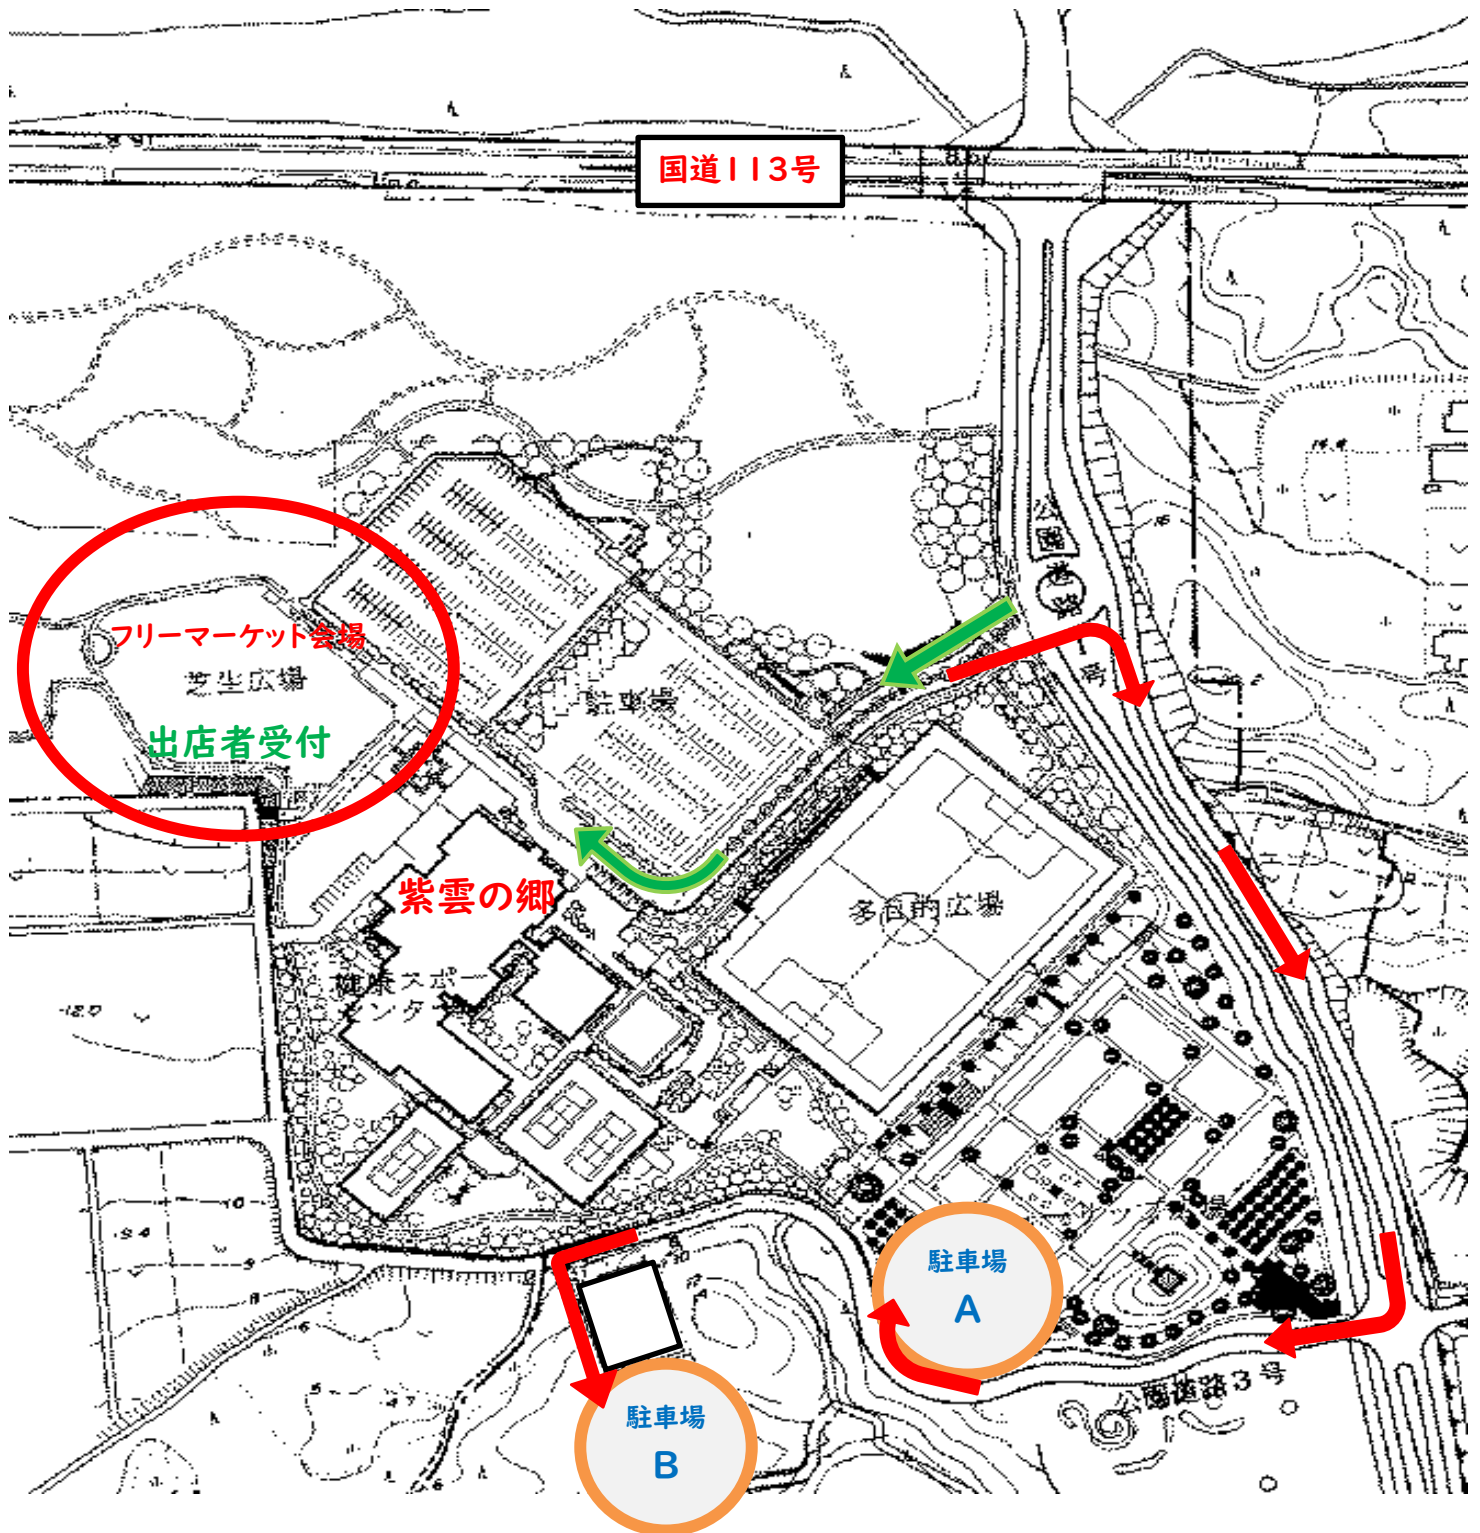

# 秋祭り フリーマーケット出店者 駐車場案内図

- 出店者の方は当日受付を済ませてから指定された場所に駐車してください。
- 指定された駐車場以外の駐車等、スタッフの指示に従っていただけない場合、退場していただくことがございます。

**受付後は、紫雲の郷の駐車場には絶対に駐車しないでください**

※フリーマーケット出店者は受付後、必ず指定された駐車場へ移動をしてください